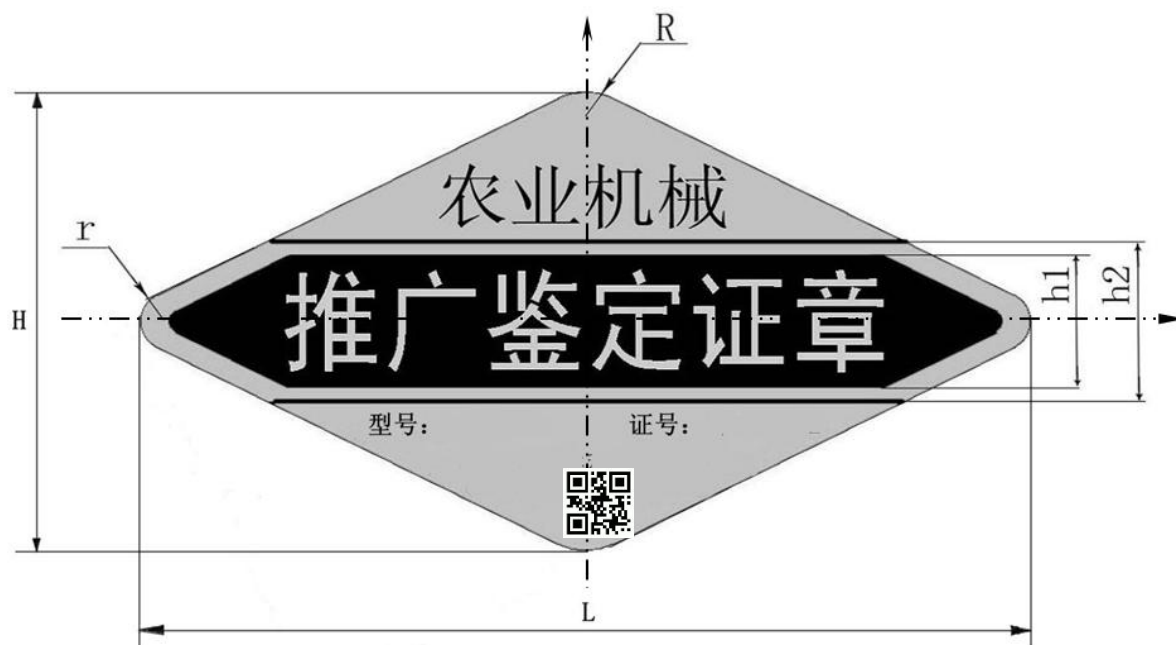

## 附件 2

### 农业机械推广鉴定标志式样及规格参数

规格参数

单位: mm

参 数	大	中	小
L	114	70	44
H	61	按比例缩放	按比例缩放
h1	18	按比例缩放	按比例缩放
h2	21	按比例缩放	按比例缩放
R	10	按比例缩放	按比例缩放
r	5	按比例缩放	按比例缩放